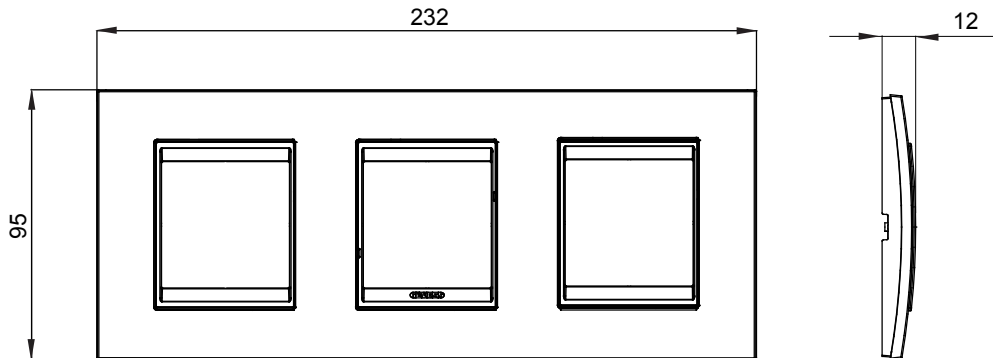

DIMENSIONAL

TECHNICAL SYMBOLOGY

STANDARDS/APPROVALS